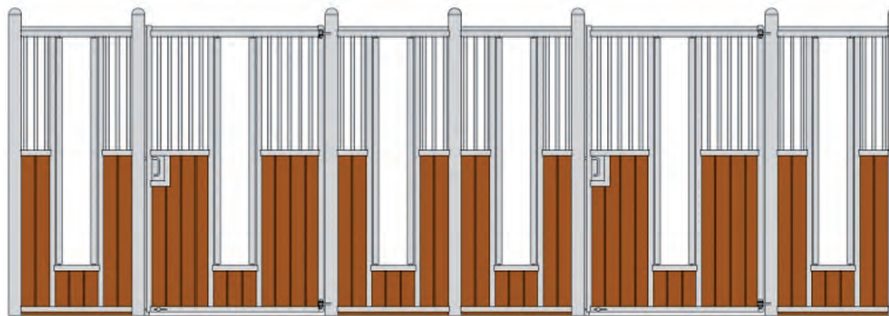

CLASSIQUE ET D'EXCELLENTE QUALITÉ

Voici nos modèles de la gamme CLASSIC. Elle se caractérise par un design classique et fonctionnel et est très appréciée par nos clients depuis de nombreuses années.

- ▶ en acier galvanisé conformément à la norme DIN EN ISO 1461
- ▶ hauteur du box : 2,30 m
- ▶ barreaux : 26,9 mm, écartement : 50 mm, hauteur : 100 cm
- ▶ poteaux ronds d'un diamètre de 114,3 mm, tube rond de finition
- ▶ habillage en lambris de bois dur 38 mm, hauteur : 1,30 m
- ▶ largeur de passage : 1,40 m
- ▶ ouverture à aliment

MERLIN

- ▶ porte battante, 2 éléments
- ▶ portillon

PUNTE

- ▶ porte battante, 2 éléments
- ▶ porte cintrée
- ▶ portillon à ouverture totale

GUT ROEST

- ▶ porte battante, 3 éléments
- ▶ ligne galbée

ROSSI

- ▶ porte coulissante, 2 éléments
- ▶ hauteur de passage : 2,40 m
- ▶ passage de tête avec portillon

LAUFSTALLSYSTEM

- ▶ mangeoires individuelles avec deux cloisons amovibles
- ▶ grande stabilité grâce aux poteaux intermédiaires

Modèle «Laufstallsystem»

Modèle «Gut Roest»

Modèle «Punte»

Modèle «Punte»

portails

portes d'écurie

fenêtres d'écurie

cloisons de séparation

façades de box

Modèle «Störtebecker»

ELEGANCE

UN DESIGN STYLÉ ET FONCTIONNEL

La gamme ELEGANCE est synonyme d'esthétique. Avec nos différents modèles, nous proposons des façades alliant le raffinement au respect des besoins des animaux.