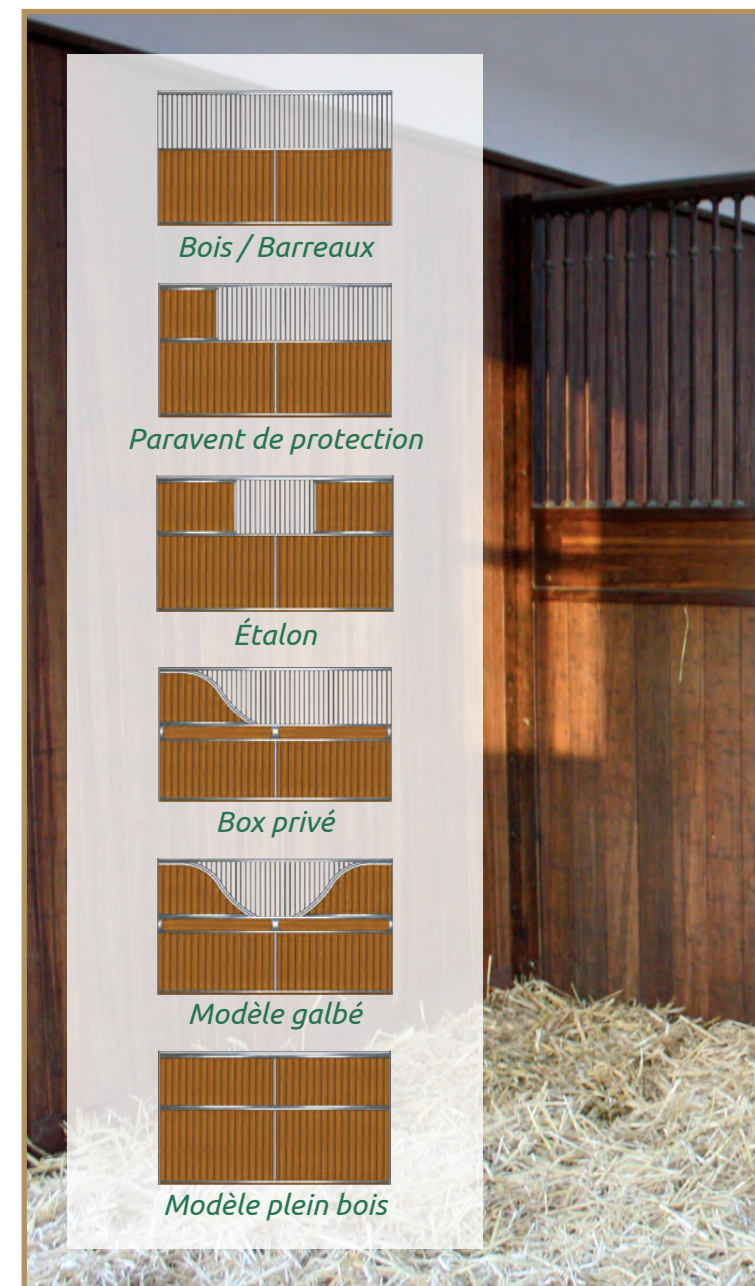

Modèle «Gut Einhaus»

Modèle «Enca»

portails

portes d'écurie

fenêtres d'écurie

cloisons de séparation

façades de box

CLOISONS DE SÉPARATION

Résistantes et bien pensées.

Grâce à un cadre d'un seul tenant, nos cloisons de séparation sont d'une excellente stabilité. Nous utilisons exclusivement des tubes arrondis afin que vos chevaux puissent se déplacer en toute sécurité.

Toutes nos cloisons de séparation sont compatibles avec toutes nos gammes

de façades et sont soit pivotantes, soit amovibles. Outre les dimensions standard, nous vous proposons également, pour tous les modèles, une fabrication sur mesure selon vos souhaits.

En matière de surface, vous avez le choix entre de l'acier galvanisé, de l'acier époxy, de l'acier avec une patine raffinée et de l'acier inox.

Grâce à notre procédé spécial de fabrication Laake, nos cloisons de séparation et nos façades de box sont dépourvues de soudures dans la partie de grille. Pour une longue durée de vie.