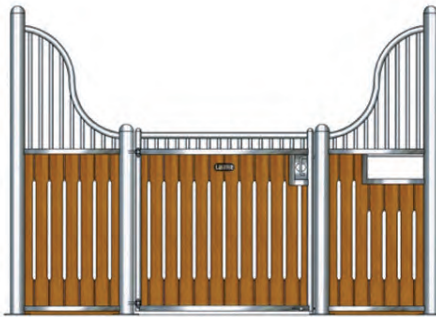

CLASSIQUE ET D'EXCELLENTE QUALITÉ

Voici nos modèles de la gamme CLASSIC. Elle se caractérise par un design classique et fonctionnel et est très appréciée par nos clients depuis de nombreuses années.

- ▶ en acier galvanisé conformément à la norme DIN EN ISO 1461
- ▶ hauteur du box : 2,30 m
- ▶ barreaux : 26,9 mm, écartement : 50 mm, hauteur : 100 cm
- ▶ poteaux ronds d'un diamètre de 114,3 mm, tube rond de finition
- ▶ habillage en lambris de bois dur 38 mm, hauteur : 1,30 m
- ▶ largeur de passage : 1,40 m
- ▶ ouverture à aliment

MERLIN

- ▶ porte battante, 2 éléments
- ▶ portillon

PUNTE

- ▶ porte battante, 2 éléments
- ▶ porte cintrée
- ▶ portillon à ouverture totale

GUT ROEST

- ▶ porte battante, 3 éléments
- ▶ ligne galbée

ROSSI

- ▶ porte coulissante, 2 éléments
- ▶ hauteur de passage : 2,40 m
- ▶ passage de tête avec portillon

LAUFSTALLSYSTEM

- ▶ mangeoires individuelles avec deux cloisons amovibles
- ▶ grande stabilité grâce aux poteaux intermédiaires

Modèle «Laufstallsystem»

Modèle «Gut Roest»

Modèle «Punte»

Modèle «Punte»

portails