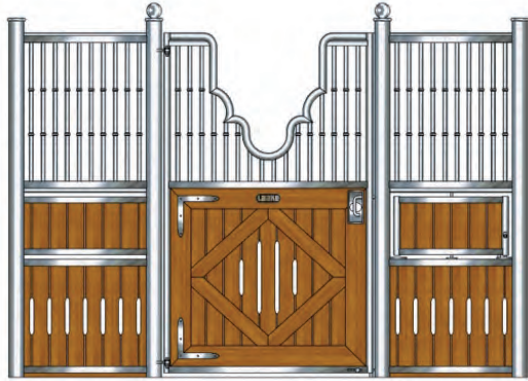

Modèle «Lebenstraum»

SUPREME

UN BIJOU DE QUALITÉ PROFESSIONNELLE

Notre gamme SUPREME est un vrai plaisir pour les yeux. Comme toujours, l'ensemble de nos modèles est de qualité **Made in Germany**. En plus de cela, nous attachons beaucoup d'importance à votre note personnelle,

LEBENSTRAUM

- ▶ mangeoire pivotante pour un accès facile
- ▶ éléments de décoration sur les barreaux
- ▶ découpe particulière de la porte

ENCA

- ▶ bandeau horizontal sur le haut du panneau en bois, avec accès à la mangeoire pour un remplissage facile
- ▶ éléments de décoration sur les barreaux
- ▶ découpe particulière de la porte