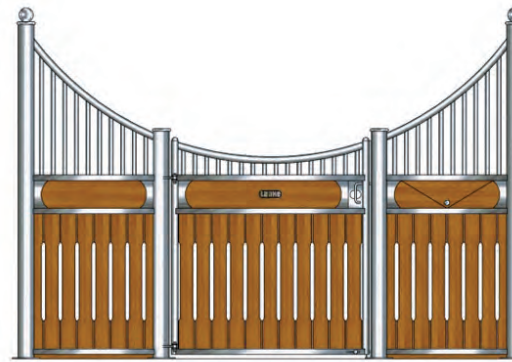

STÖRTEBECKER

- porte coulissante, 3 éléments
- ligne galbée