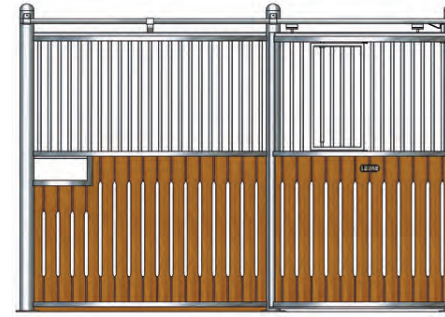

CLASSIQUE ET D'EXCELLENTE QUALITÉ

Voici nos modèles de la gamme CLASSIC. Elle se caractérise par un design classique et fonctionnel et est très appréciée par nos clients depuis de nombreuses années.

- ▶ en acier galvanisé conformément à la norme DIN EN ISO 1461
- ▶ hauteur du box : 2,30 m
- ▶ barreaux : 26,9 mm, écartement : 50 mm, hauteur : 100 cm
- ▶ poteaux ronds d'un diamètre de 114,3 mm, tube rond de finition
- ▶ habillage en lambris de bois dur 38 mm, hauteur : 1,30 m
- ▶ largeur de passage : 1,40 m
- ▶ ouverture à aliment

MERLIN

- ▶ porte battante, 2 éléments
- ▶ portillon

PUNTE

- ▶ porte battante, 2 éléments
- ▶ porte cintrée
- ▶ portillon à ouverture totale

GUT ROEST

- ▶ porte battante, 3 éléments
- ▶ ligne galbée

ROSSI

- ▶ porte coulissante, 2 éléments
- ▶ hauteur de passage : 2,40 m
- ▶ passage de tête avec portillon

LAUFSTALLSYSTEM

- ▶ mangeoires individuelles avec deux cloisons amovibles
- ▶ grande stabilité grâce aux poteaux intermédiaires

Modèle «Laufstallsystem»

Modèle «Gut Roest»

Modèle «Punte»

Modèle «Punte»

portails

- ▶ en acier galvanisé conformément à la norme DIN EN ISO 1461
- ▶ hauteur du box : 2,30 m
- ▶ barreaux : 26,9 mm, écartement : 50 mm, hauteur : 100 cm
- ▶ poteaux ronds d'un diamètre de 114,3 mm, tube rond de finition
- ▶ habillage en lambris de bambou 38 mm, hauteur : 1,30 m
- ▶ largeur de passage : 1,40 m
- ▶ bandeau horizontal sur le haut de la façade, avec accès à la mangeoire